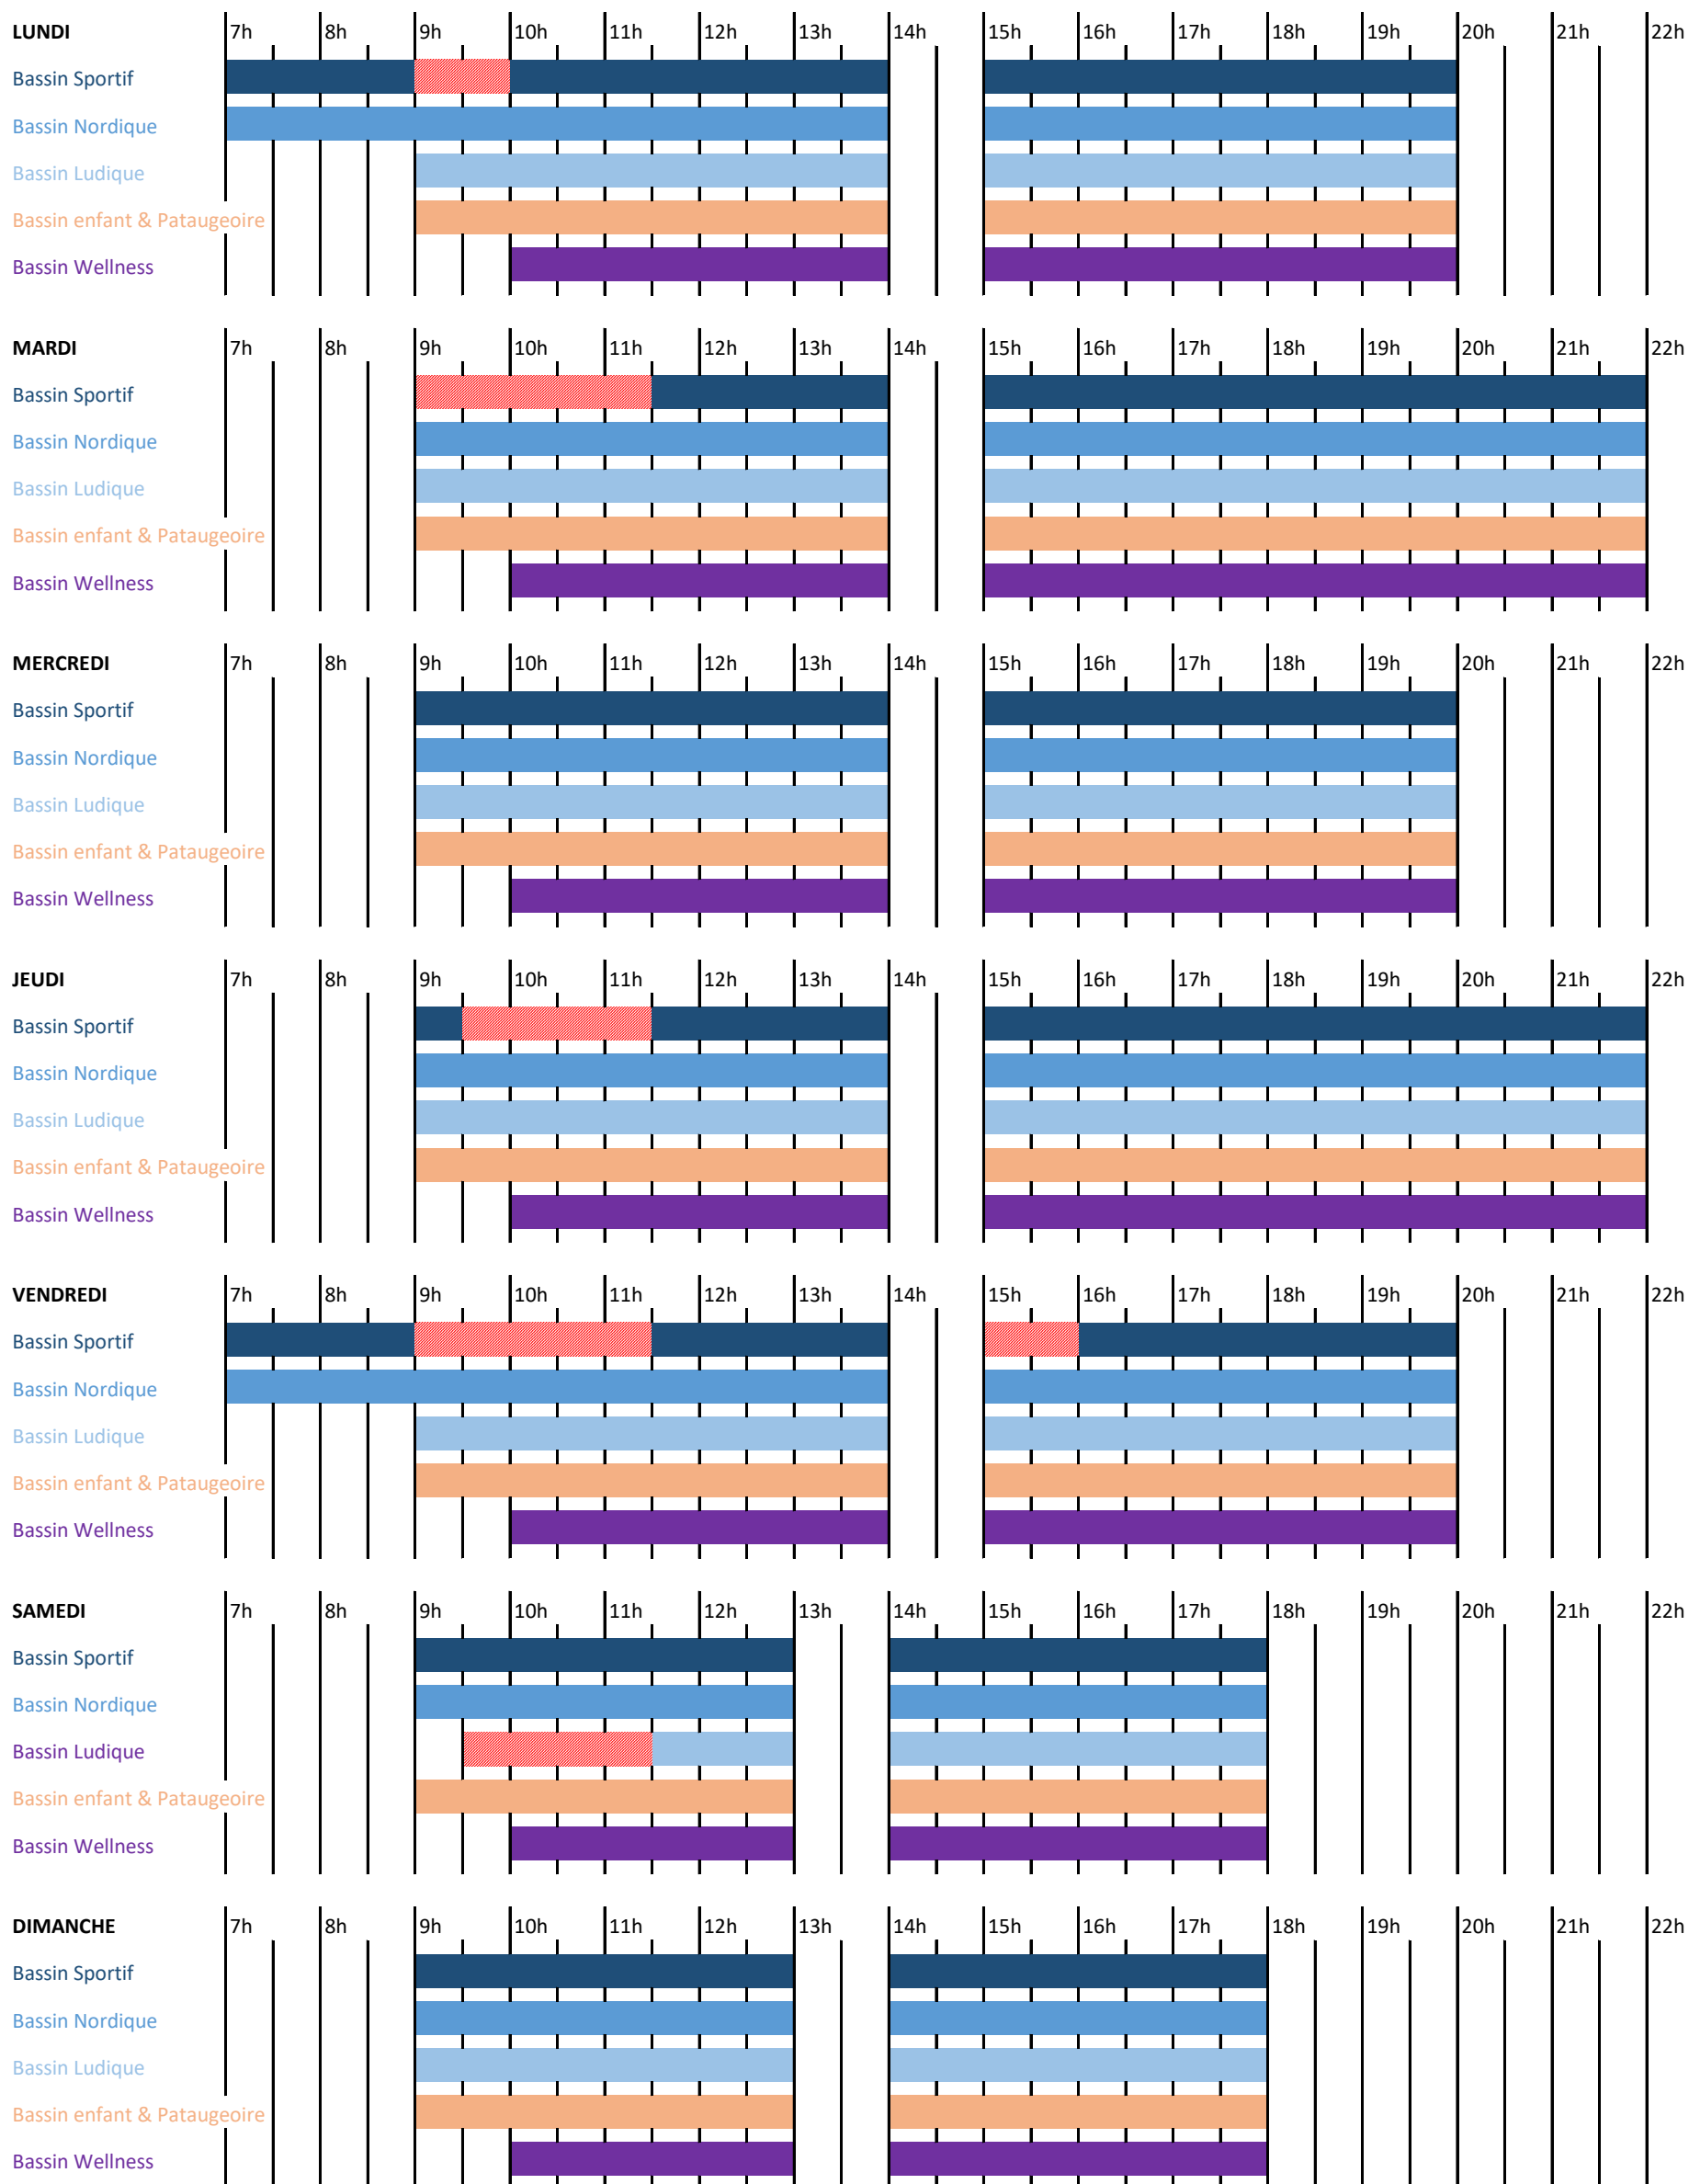

SOURCEANE - HORAIRES D'OUVERTURE (du 7 septembre au 6 décembre)

Bassin sportif exclusivement réservé aux scolaires

Bassin ludique exclusivement réservé aux bébés nageurs

Evacuation des bassins et des espaces 15 minutes avant l'heure de fermeture

Lors de jours fériés, le centre est ouvert aux mêmes horaires que le dimanche

Fermeture du centre les 1er janvier, 1er mai, 24, 25 et 31 décembre