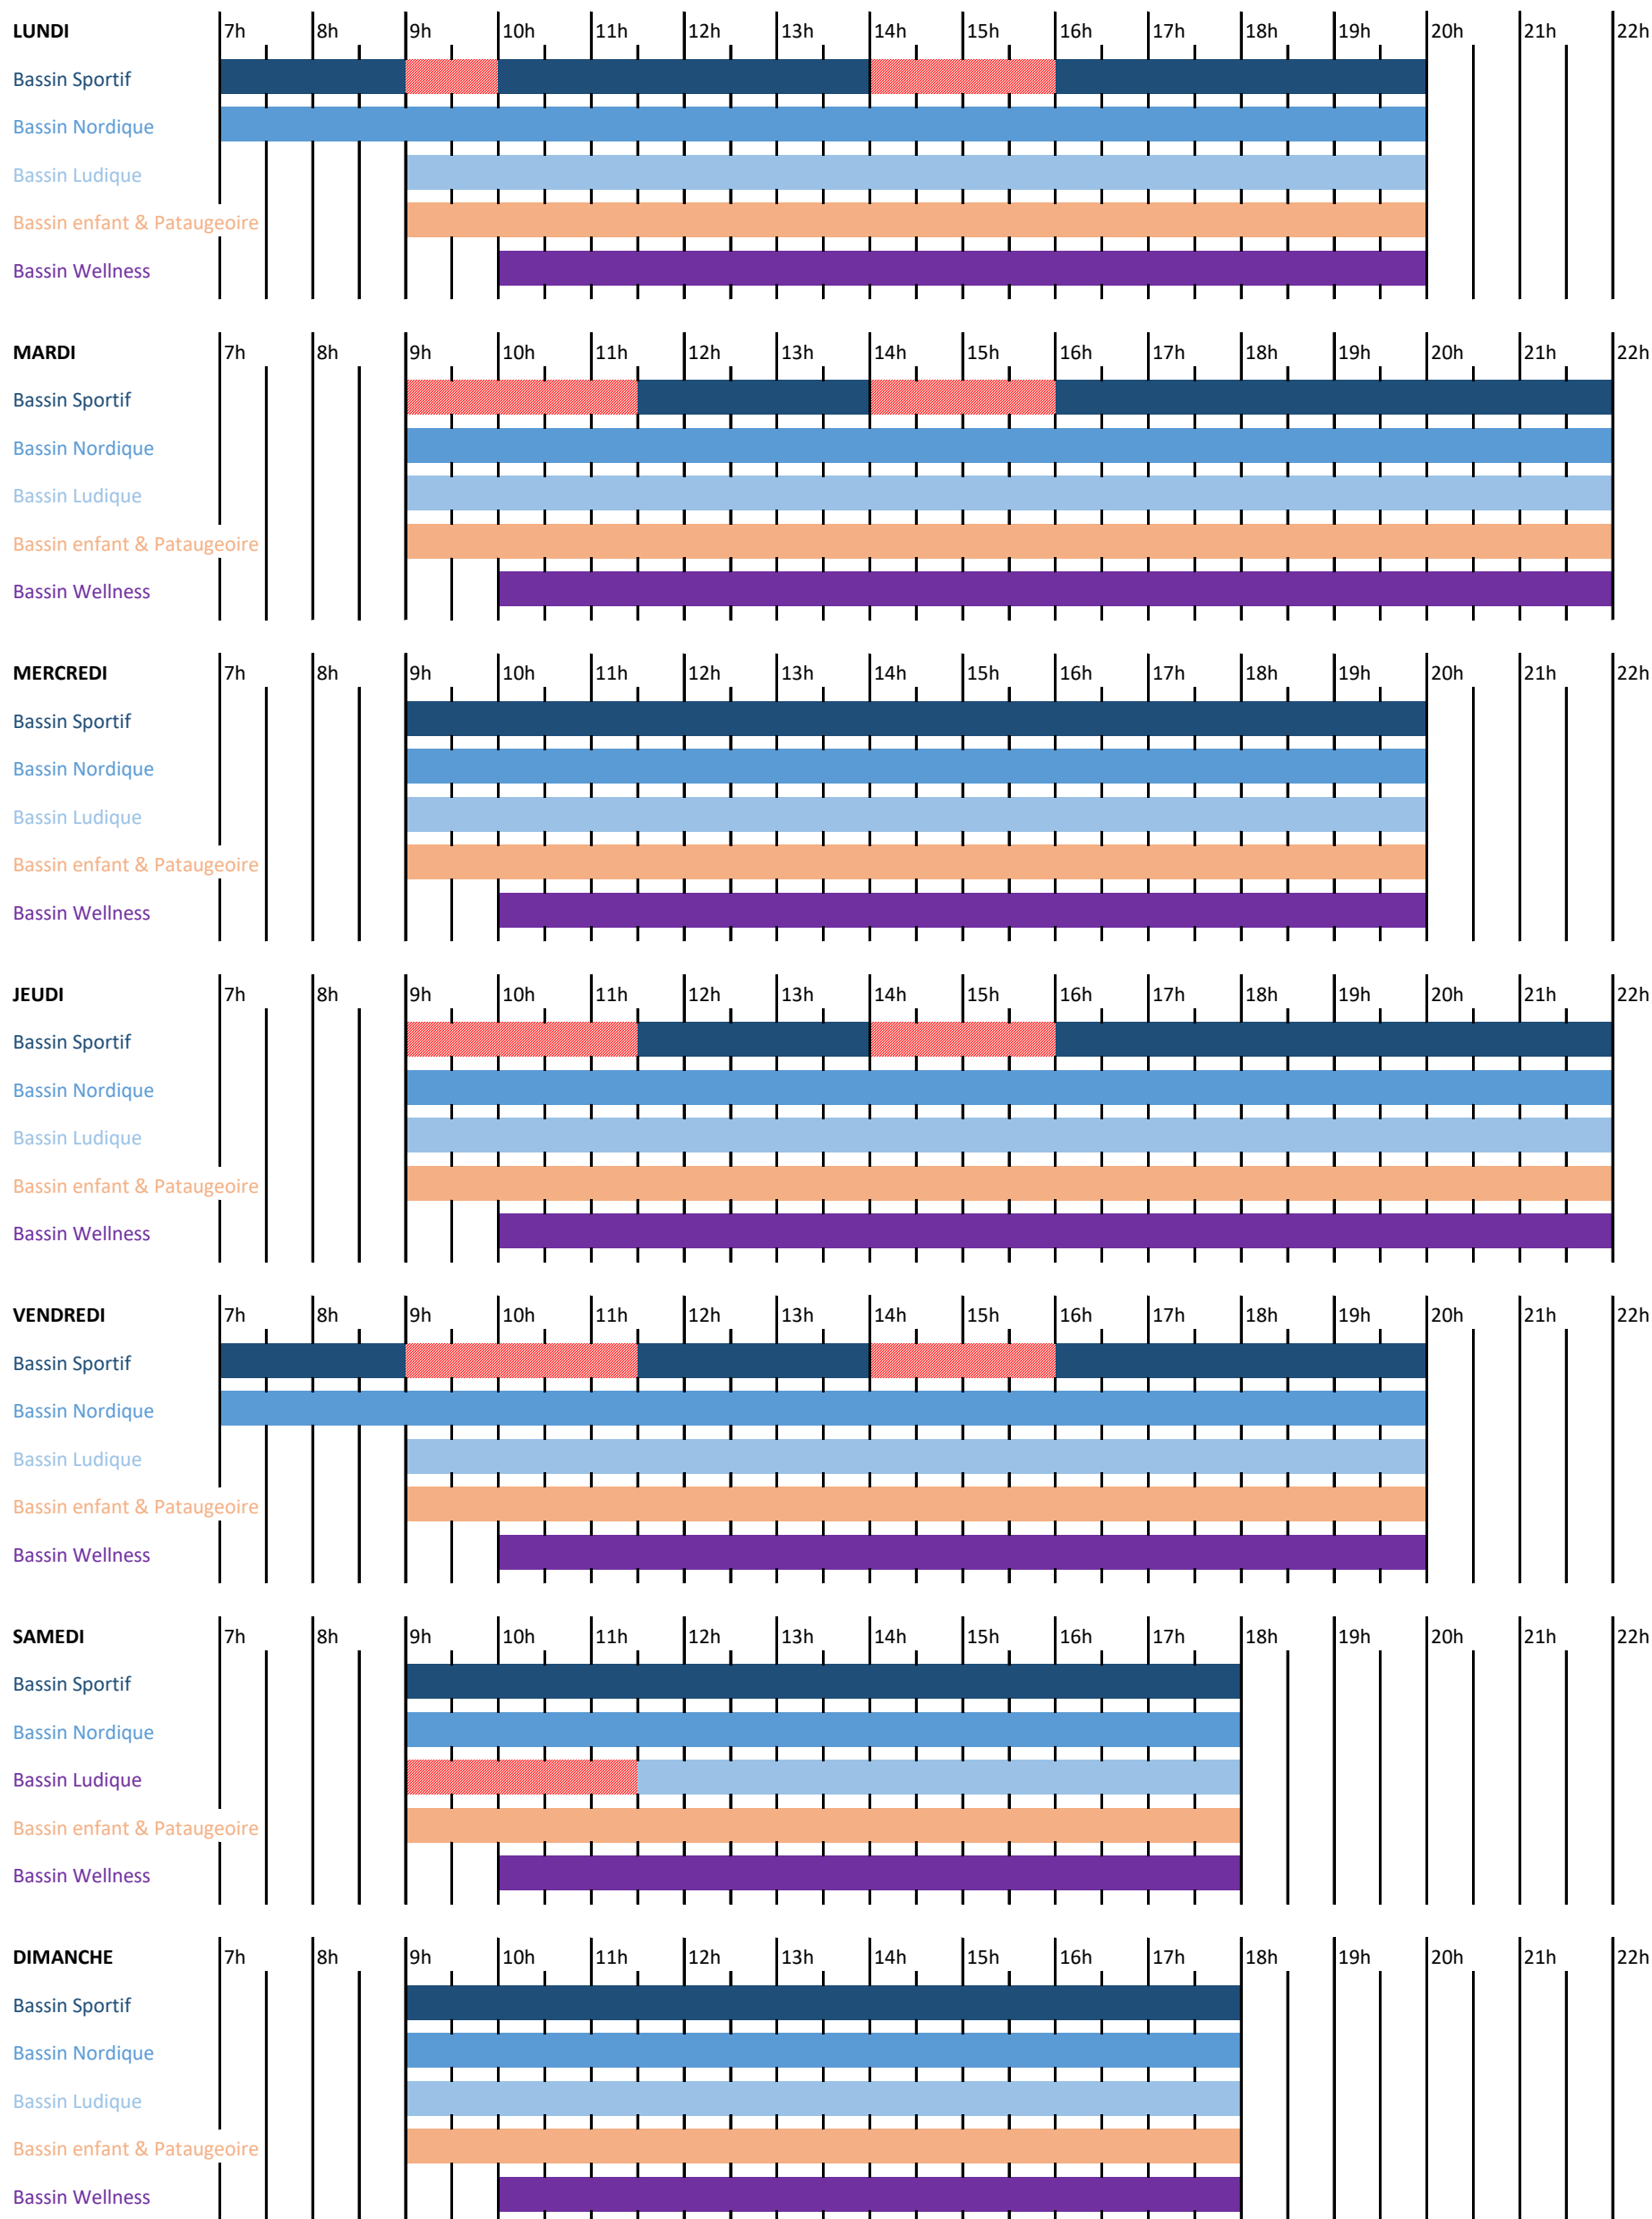

# SOURCEANE - HORAIRES D'OUVERTURE (du 6 septembre au 28 novembre)

Bassin sportif exclusivement réservé aux scolaires

Bassin ludique exclusivement réservé aux bébés nageurs

**Evacuation des bassins et des espaces 15 minutes avant l'heure de fermeture**

Lors de jours fériés, le centre est ouvert aux mêmes horaires que le dimanche

Fermeture du centre les 1er janvier, 1er mai, 24, 25 et 31 décembre