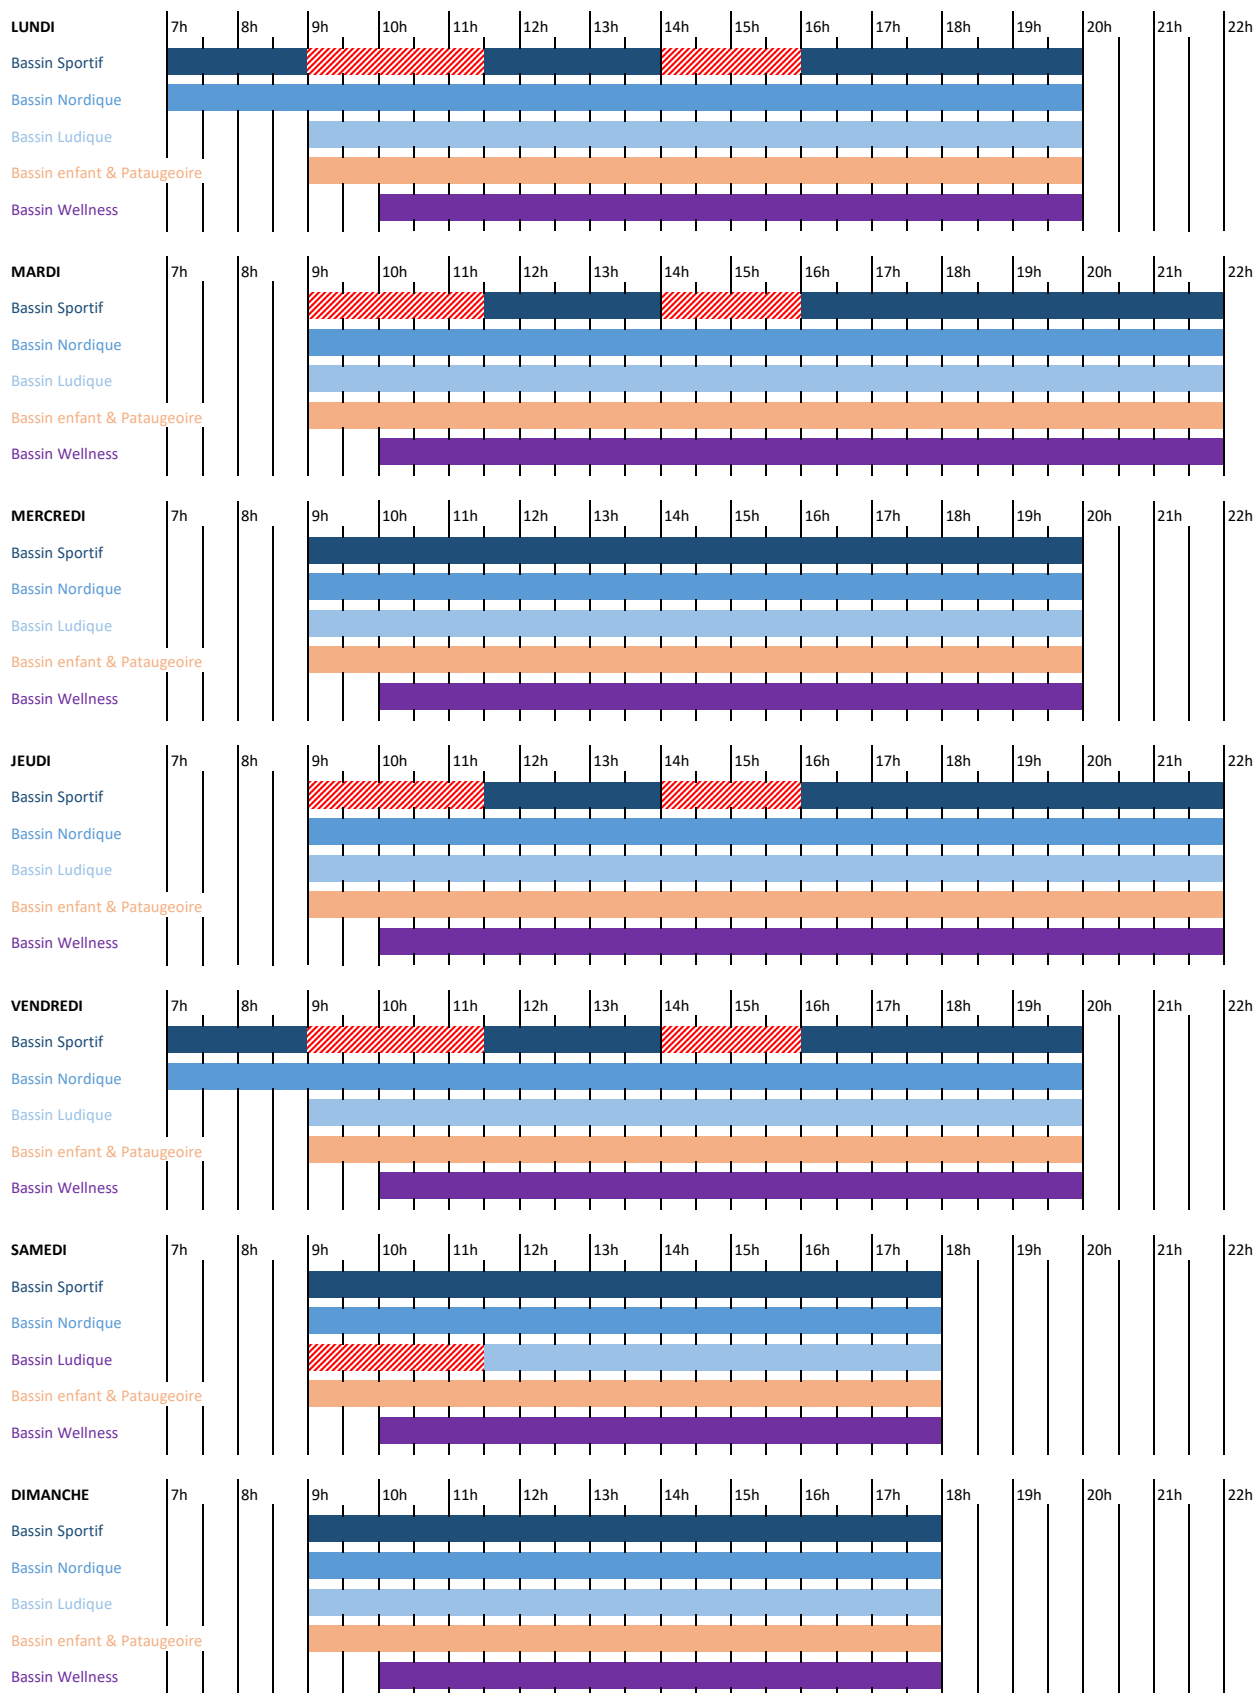

# SOURCEANE - HORAIRES D'OUVERTURE (du 06/12/2021 au 20/03/2022)

Bassin sportif exclusivement réservé aux scolaires

Bassin ludique exclusivement réservé aux bébés nageurs

## Evacuation des bassins et des espaces 15 minutes avant l'heure de fermeture

Lors de jours fériés, le centre est ouvert aux mêmes horaires que le dimanche

Fermeture du centre les 1er janvier, 1er mai, 24, 25 et 31 décembre