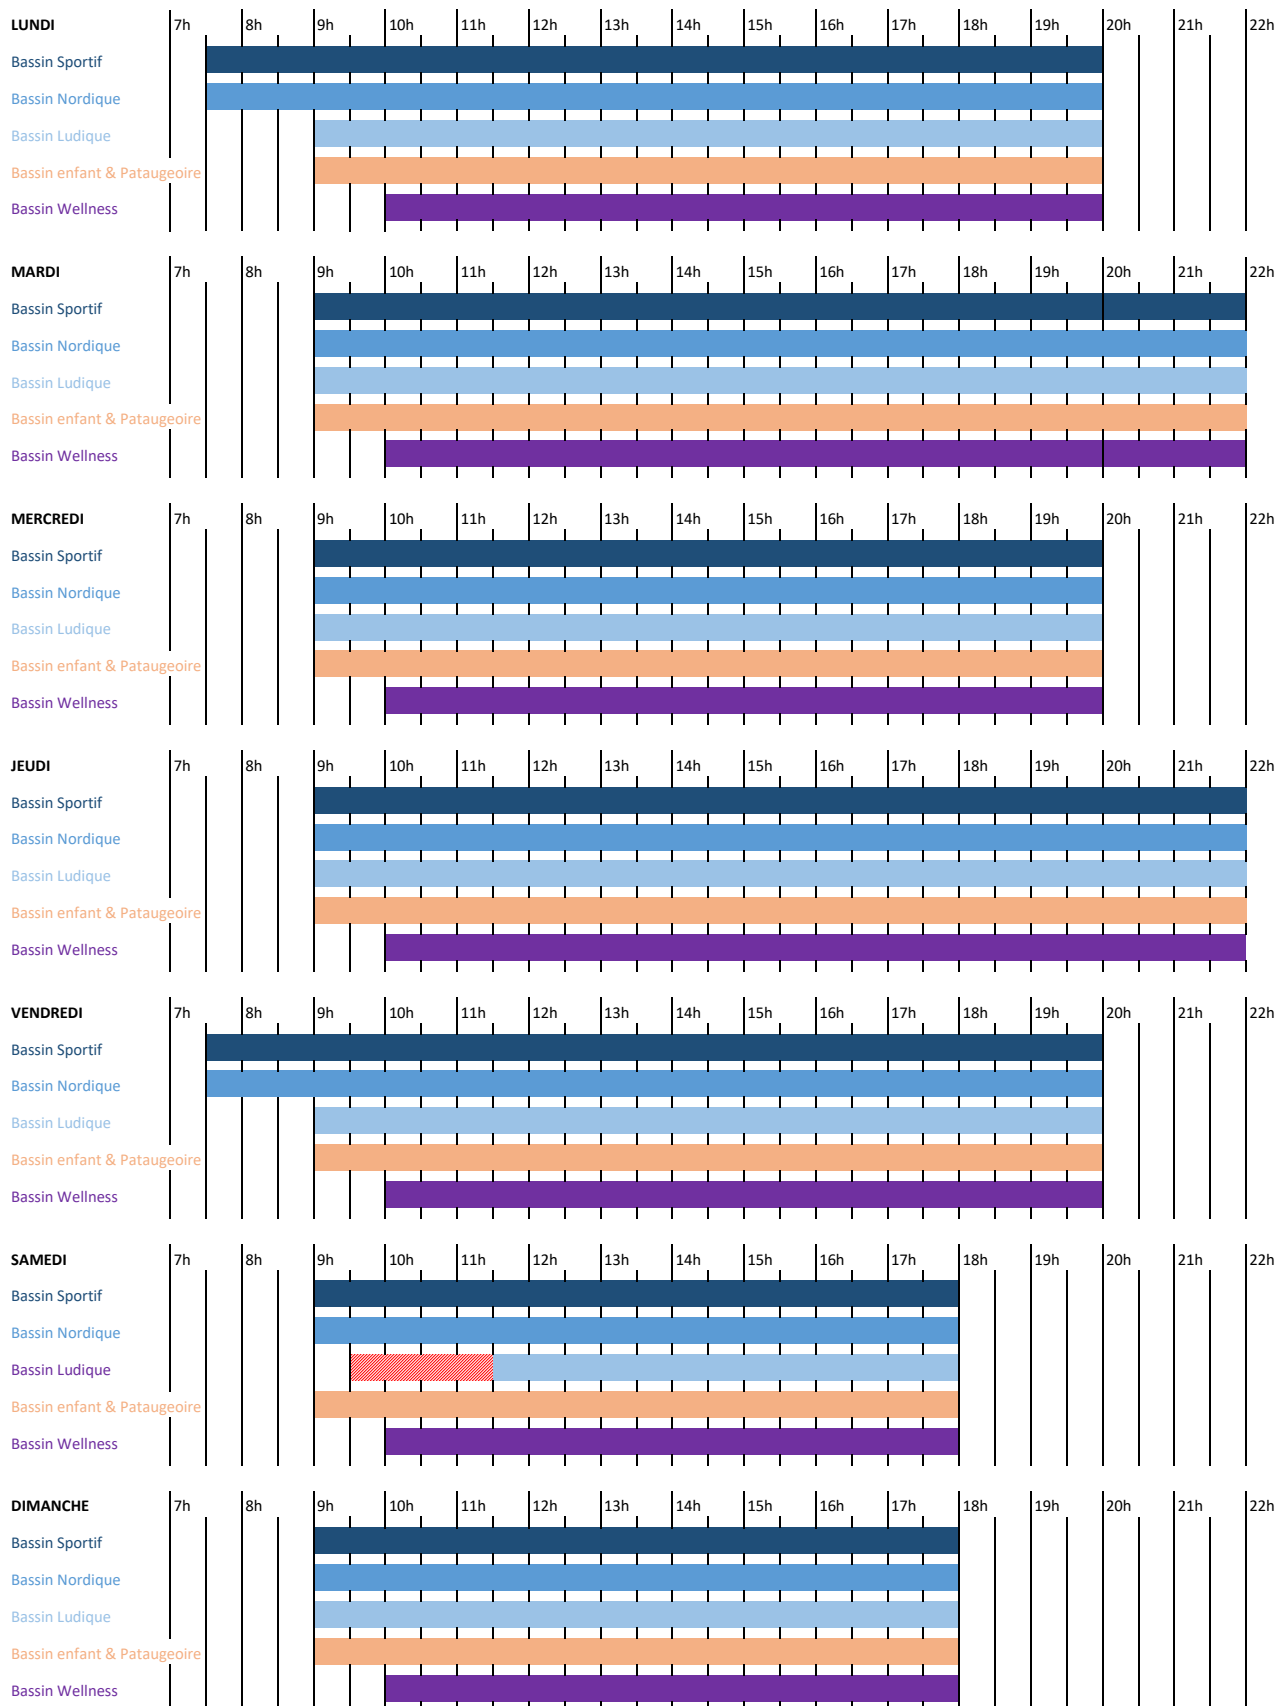

SOURCEANE - HORAIRES D'OUVERTURE (à partir du 1 Juillet 2022)

Bassin ludique exclusivement réservé aux bébés nageurs

Evacuation des bassins et des espaces 15 minutes avant l'heure de fermeture

Lors des jours fériés, le centre est ouvert aux mêmes horaires que le dimanche

Fermeture du centre les 1er janvier, 1er mai, 24, 25 et 31 décembre