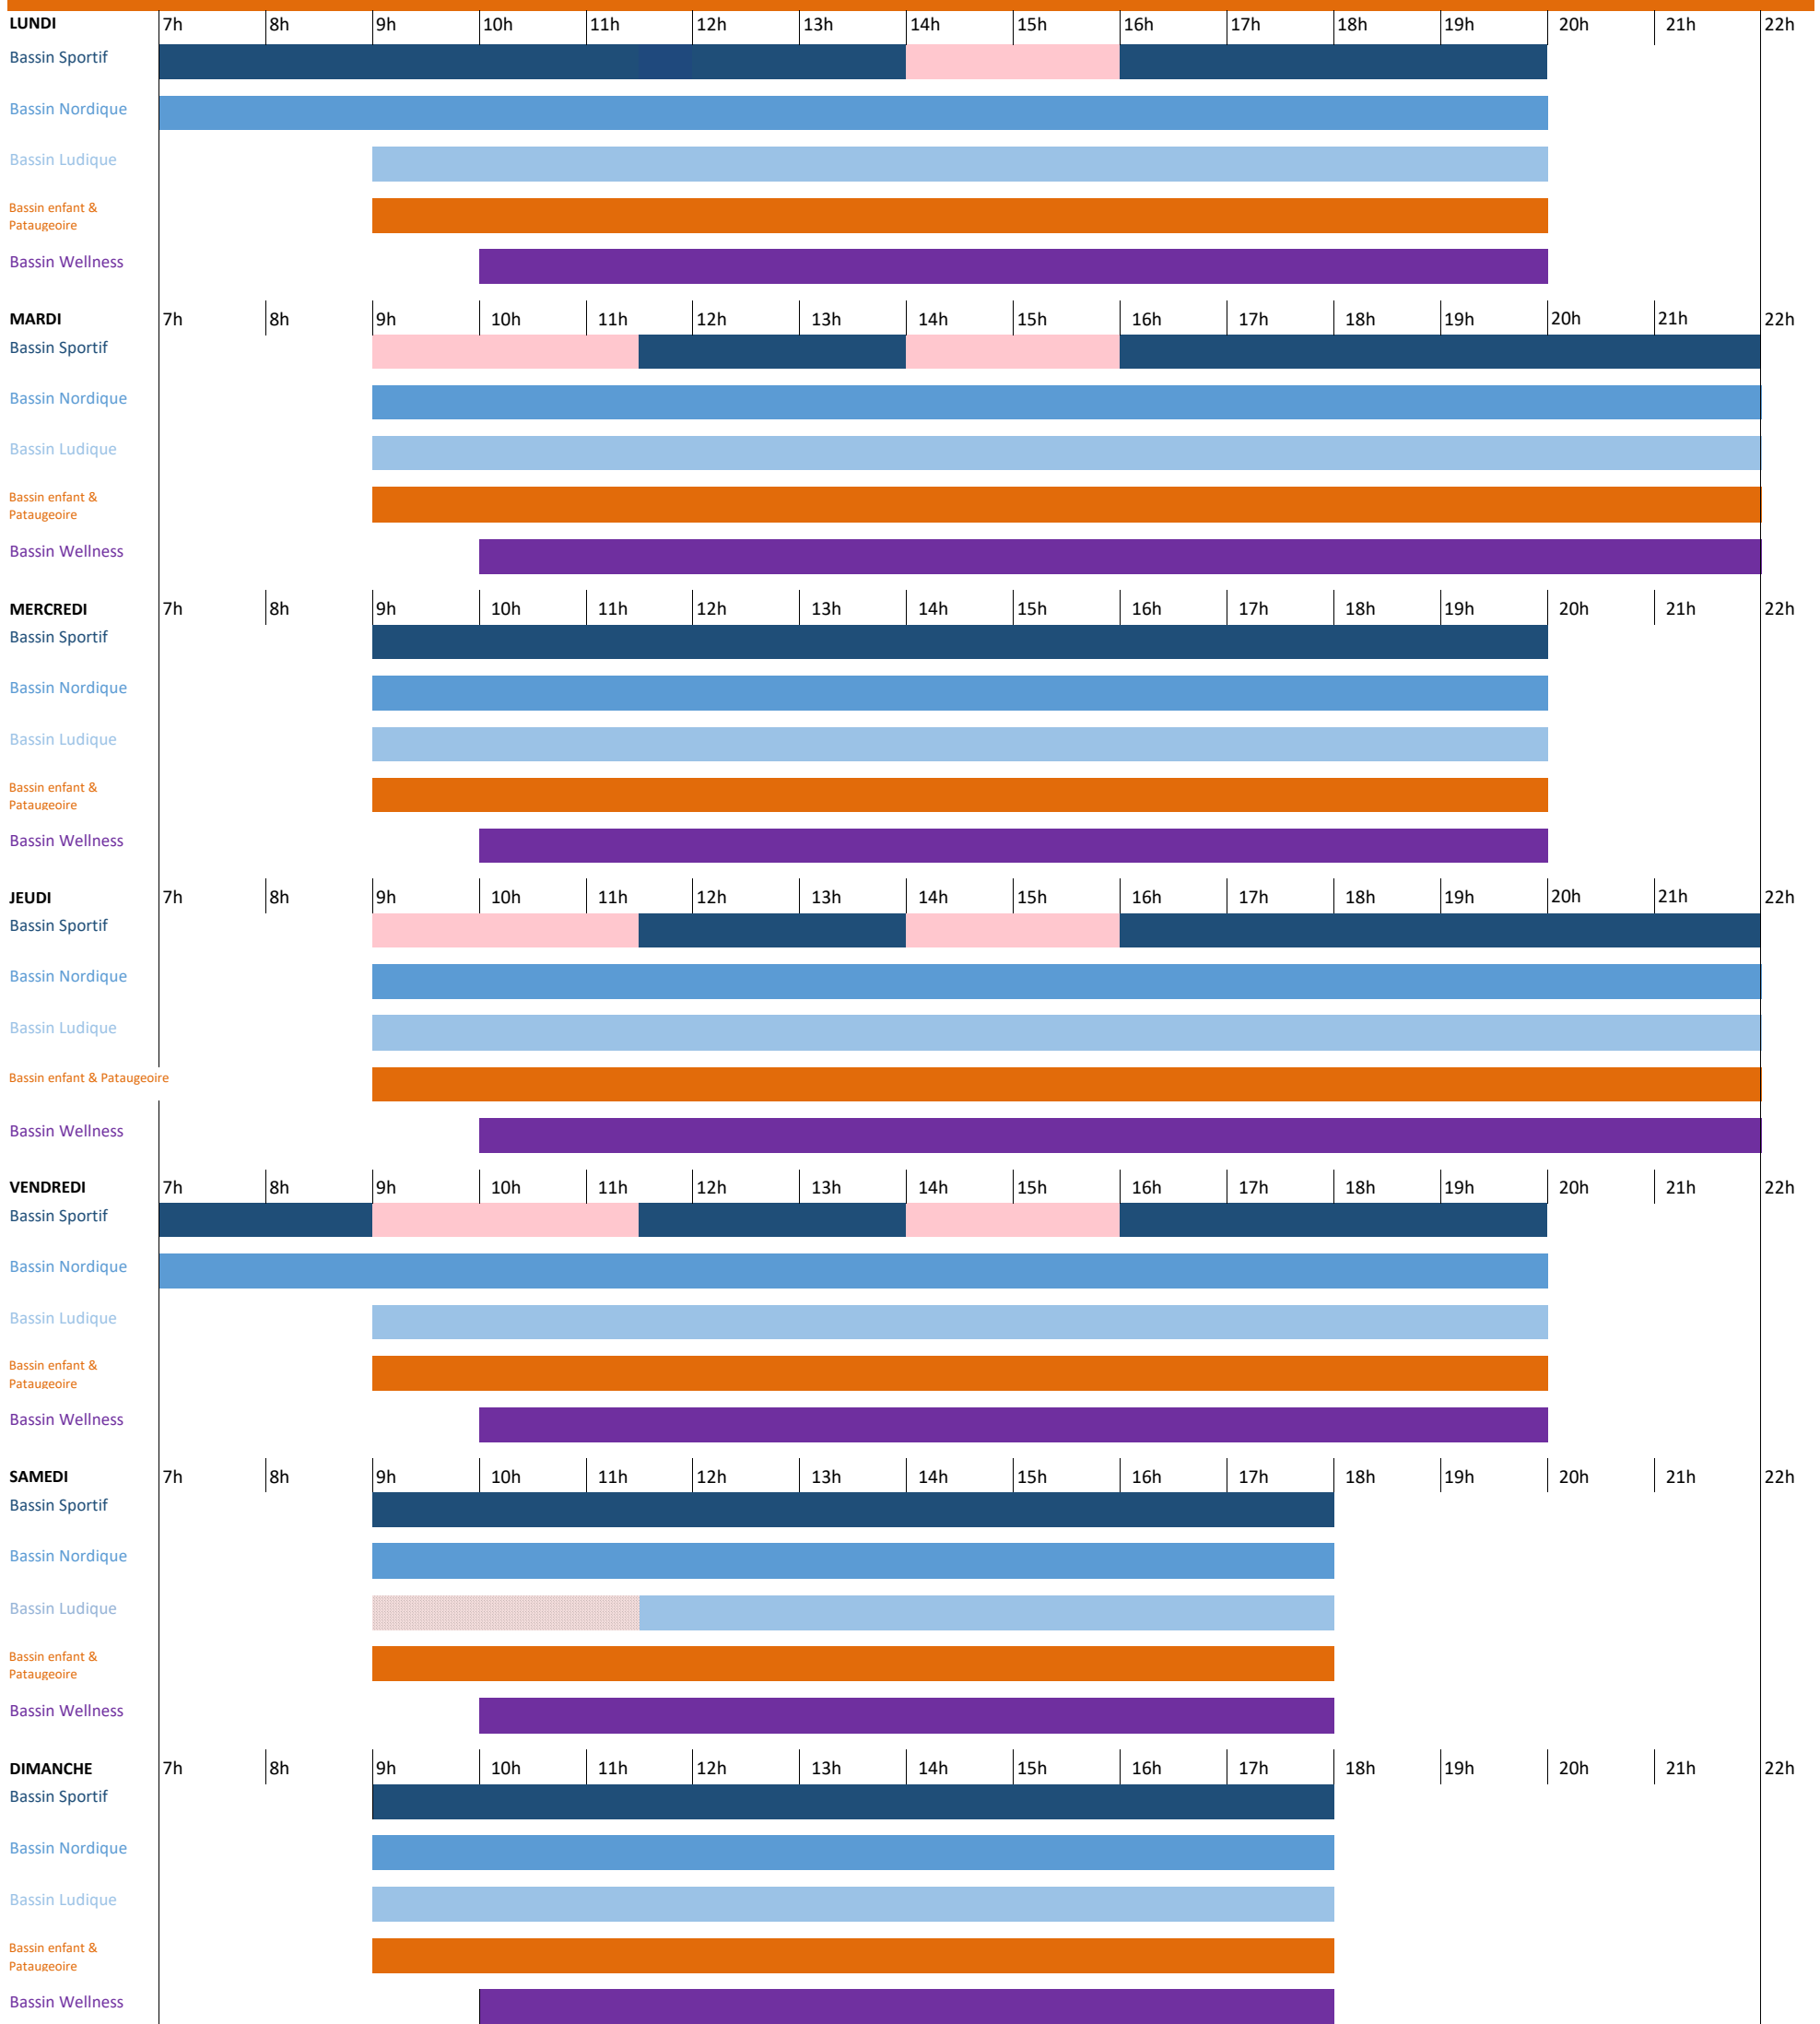

SOURCEANE - HORAIRES D'OUVERTURE (du 19 septembre au 11 décembre)

Bassin réservé exclusivement aux bébés nageurs

Bassin réservé exclusivement aux scolaires

Evacuation des bassins et des espaces 15 minutes avant l'heure de fermeture

Lors des jours fériés, le centre est ouvert aux mêmes horaires que le dimanche Fermeture du centre les 1er janvier, 1er mai, 24, 25 et 31 décembre